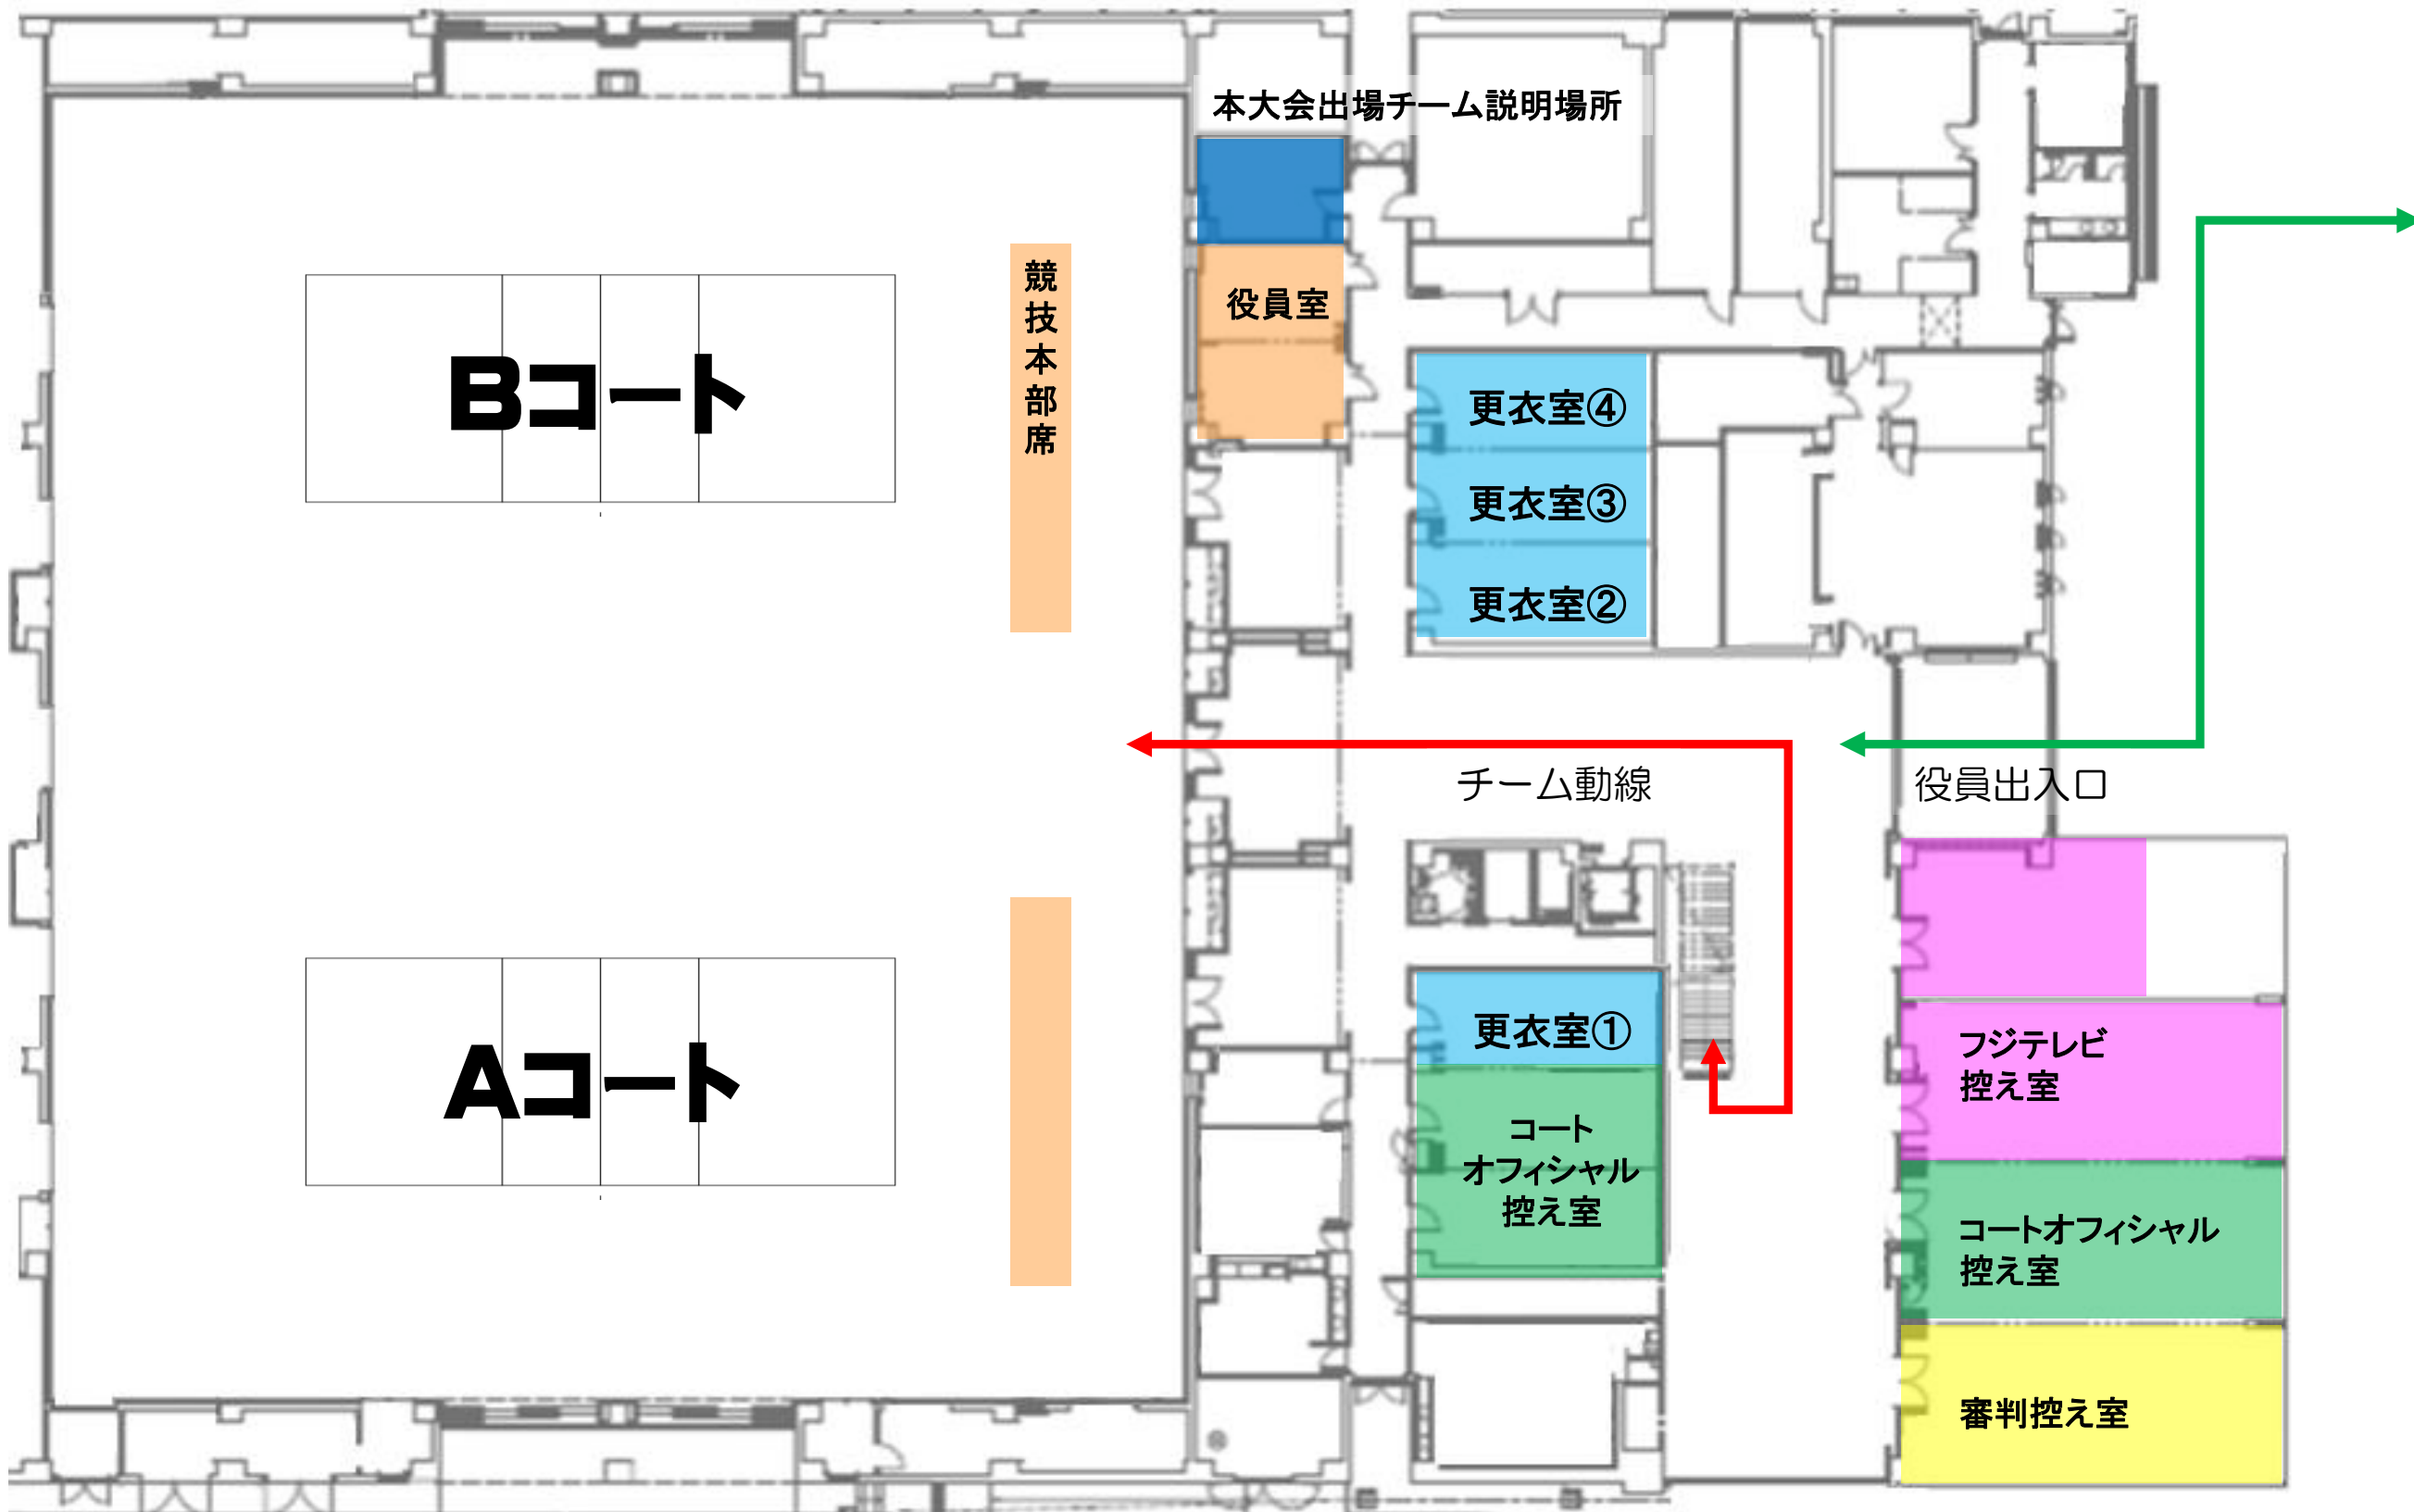

春高東京都代表決定戦
レイアウト(最終案)

屋内球技場 地下1階平面図

屋内球技場 1階・2階平面図

駒沢通り側

屋内球技場 フロア設営図