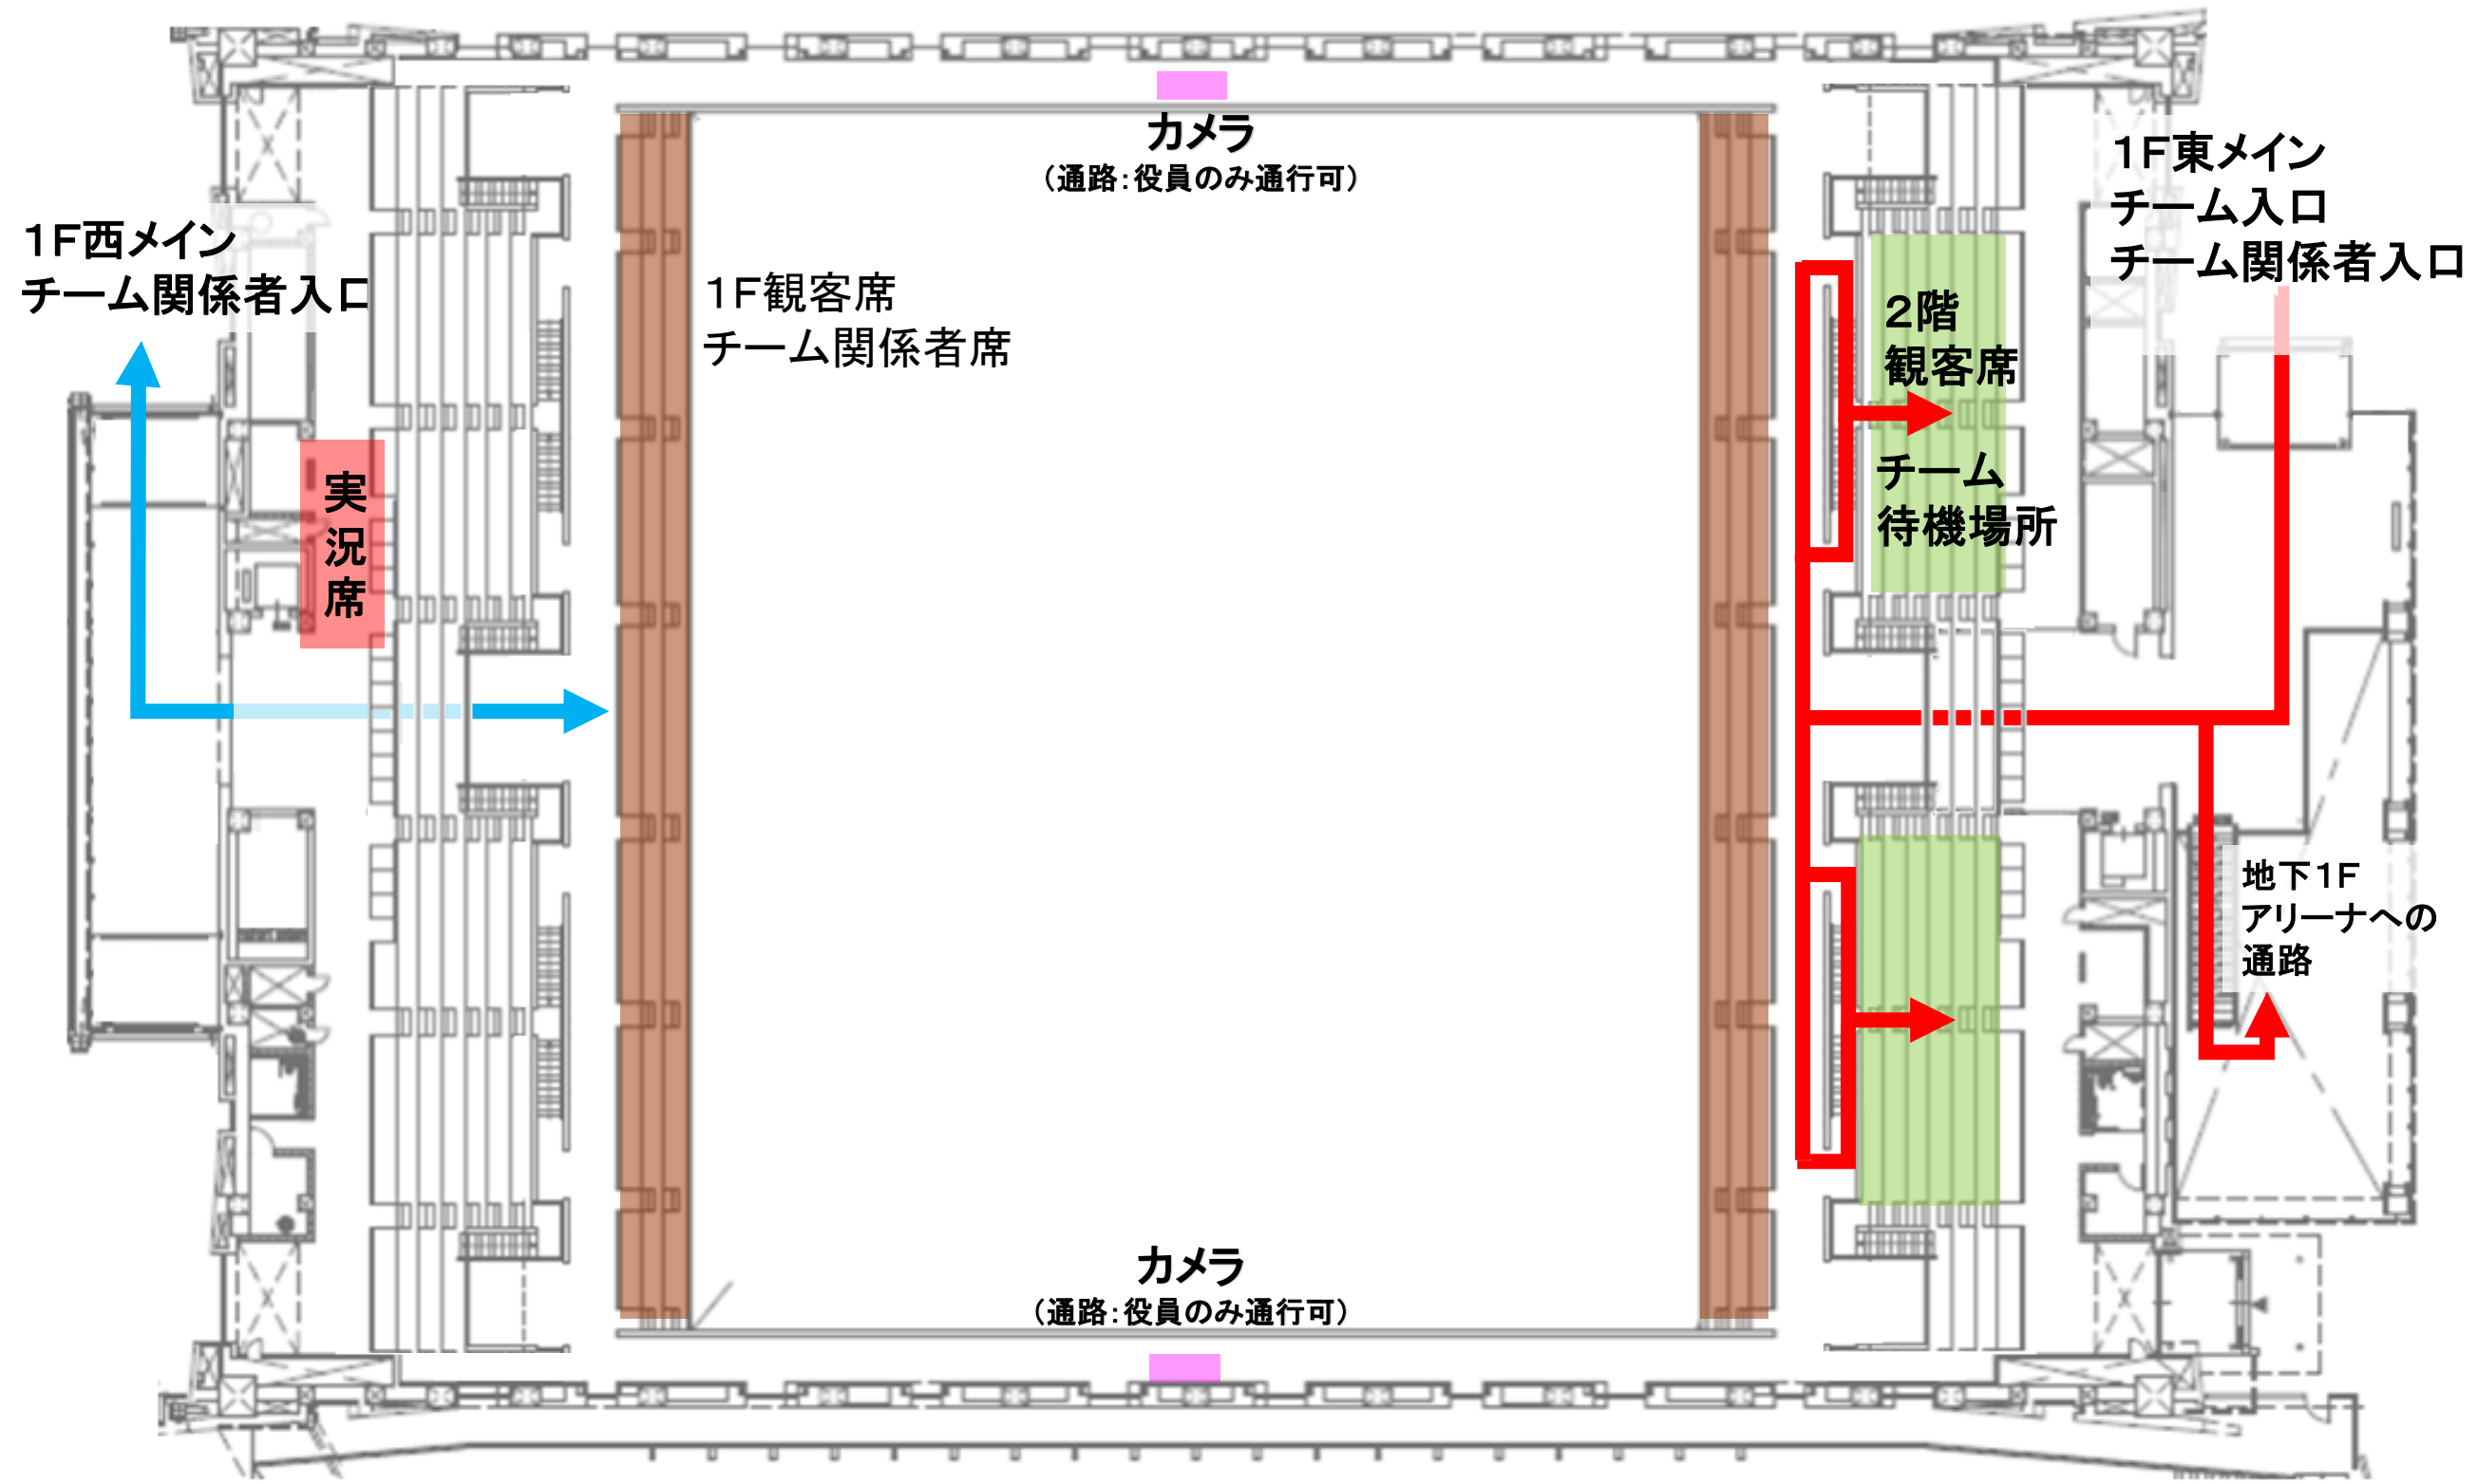

春高東京都代表決定戦
レイアウト(最終案)

屋内球技場 地下1階平面図

屋内球技場 1階・2階平面図

駒沢通り側

屋内球技場 フロア設営図